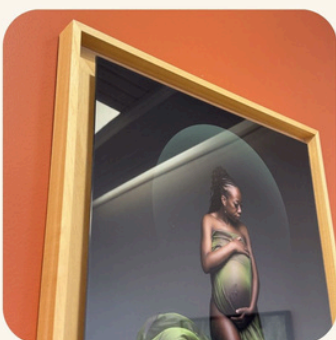

## Bois

Image laminée au sable, montée sur un panneau en MDF de 10 mm d'épaisseur.

Les bords biseautés sont proposés en trois finitions : blanc, noir ou aspect bois.

---

## Bloc

Image laminée au sable, montée sur un panneau en bois massif de 23 mm d'épaisseur, pour un rendu moderne et robuste.

---

## Elite

La version haut de gamme des finitions bois. Image laminée au sable, montée sur un panneau en MDF de 4mm et sublimée par un encadrement en caisse américaine de 3,5cm d'épaisseur.

---

## Cristal

Finition acrylique brillante. L'impression directe UV en 7 couleurs offre des teintes extrêmement riches et un effet de profondeur unique, donnant vie à vos images.

---