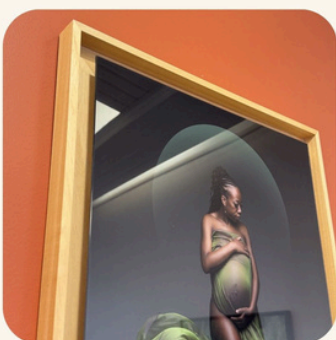

Pour l'achat de photos supplémentaires (+40 euros pour 1 photo, +20€ par tranche de 2 photos, puis +20 par photo supplémentaire à partir de la 10ème photo.)

TABLEAUX

Aucline Objectif
Photographie

Taille	Bois	Bloc	Elite	Cristal	Cristal Elite
30x30 40x45	149€	249€	349€	409€	649€
40x40 40x60	249€	349€	449€	509€	749€
50x50 50x70	349€	449€	549€	609€	849€
50x100	549€	649€	749€	809€	949€
M2	649€	749€	849€		1409€
Tirage	20x20/ 20x30 49 € (9 achetés = la 10 ème offerte)				

Les Finitions

Bois

Image laminée au sable, montée sur un panneau en MDF de 10 mm d'épaisseur.

Les bords biseautés sont proposés en trois finitions : blanc, noir ou aspect bois.

Bloc

Image laminée au sable, montée sur un panneau en bois massif de 23 mm d'épaisseur, pour un rendu moderne et robuste.

Elite

La version haut de gamme des finitions bois. Image laminée au sable, montée sur un panneau en MDF de 4mm et sublimée par un encadrement en caisse américaine de 3,5cm d'épaisseur.

Cristal

Finition acrylique brillante. L'impression directe UV en 7 couleurs offre des teintes extrêmement riches et un effet de profondeur unique, donnant vie à vos images.

Cristal Elite

Le summum de la finition cristal.

Image imprimée en direct UV sur un panneau en Plexiglas biseauté de 3mm, mise en valeur par une élégante caisse américaine de 3,5cm d'épaisseur.

Collections de tableaux :